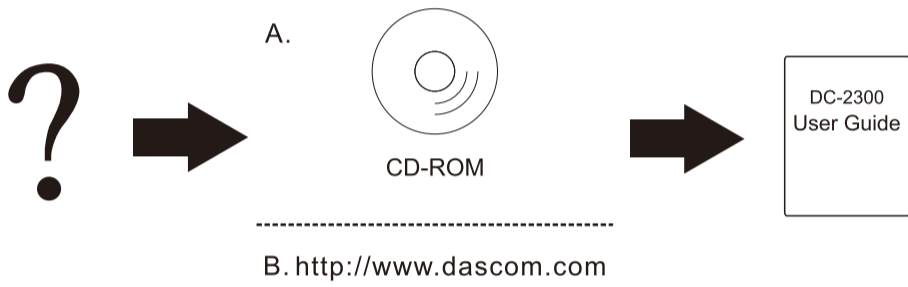

7 Questions